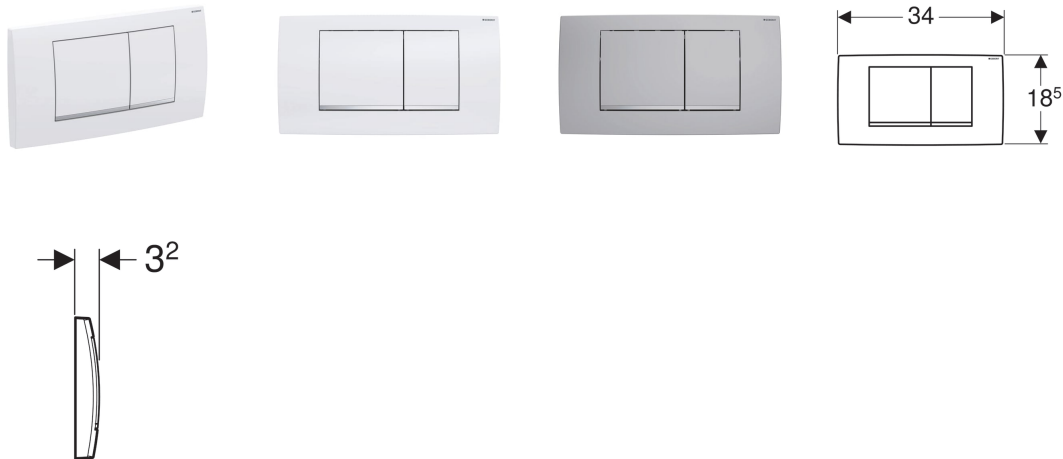

Geberit Betätigungsplatte Twinline30, für 2-Mengen-Spülung

Verwendungszwecke

- Zur Spülauslösung bei Geberit Twinline UP-Spülkästen

Eigenschaften

- Betätigung von vorne

Lieferumfang

- Befestigungsrahmen
- 2 Drückerstangen
- Befestigungsmaterial

Art.-Nr.	Oberfläche / Farbe	Werkstoff	B	H	T	VE1	
115.899.KJ.1	Platte und Tasten: weiß Designstreifen: hochglanz-verchromt	Kunststoff	34 cm	18.5 cm	3.2 cm	1 St.	NEW
115.899.KN.1	Platte und Tasten: mattverchromt Designstreifen: hochglanz-verchromt	Kunststoff	34 cm	18.5 cm	3.2 cm	1 St.	NEW